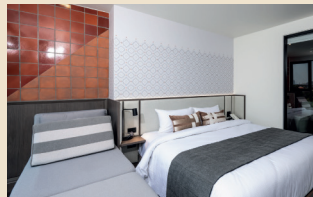

WE DELUXE

WE DELUXE ROOM WITH KING SIZE BED